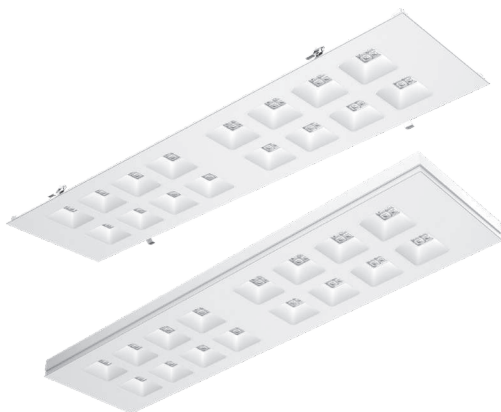

NEW

برلیانس ۳۰*۱۲۰

- * تنوع های توکار و روکار/آویز
- * پخش یکنواخت و متقارن نور
- * تامین آرامش بصری با لنز و شیدرهای پلی کربنات
- * **Low UGR**
- * طراحی مینیمال، ظریف و زیبا
- * تنوع رنگ نور ۴۰۰۰ و ۶۵۰۰ کلوین
- * **Flicker free**
- * تنوع ابعاد ۶۰*۶۰ و ۱۲۰*۳۰