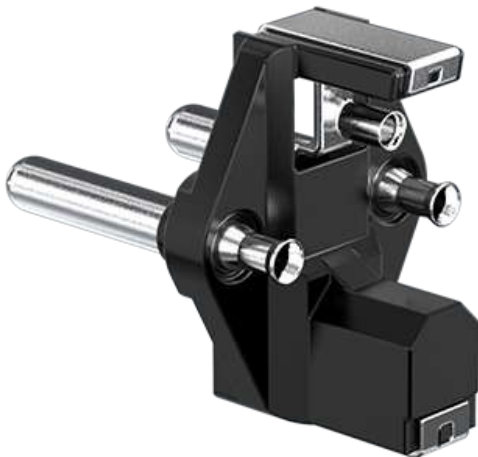

تعداد در کارتن	قیمت (ریال)	نام کالا	مغزی دوشاخه غیر قابل تعویض
۱۰۰۰	۷۵/۰۰۰	مغزی دوشاخه ۱۶ آمپر غیر قابل تعویض ارتدار	
۱۲۵۰	۵۳/۰۰۰	مغزی دوشاخه ۱۰ آمپر غیر قابل تعویض بدون ارت	
۱۰۰۰	۸۳/۰۰۰	مغزی دوشاخه ۱۶ آمپر ارتدارمدل فرانسوی غیر قابل تعویض	

مغزی دوشاخه غیر قابل تعویض