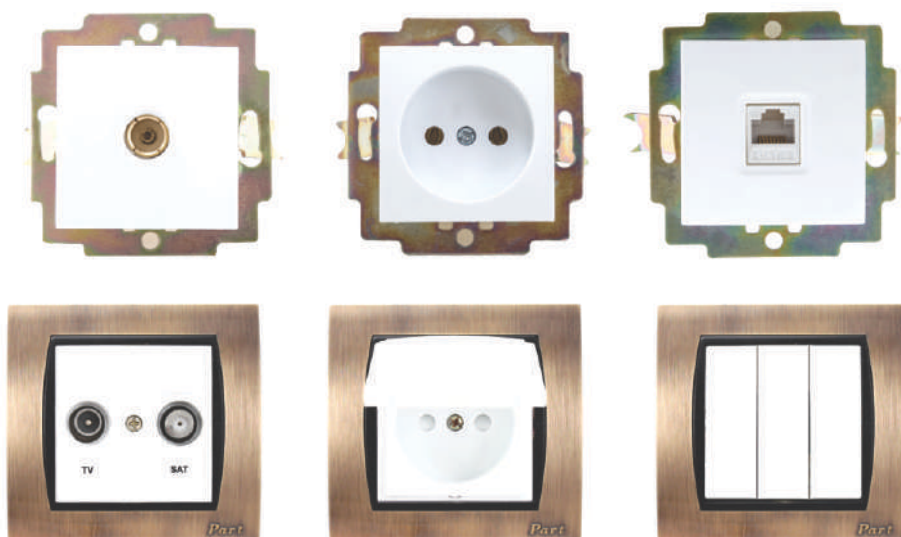

مکانیزم کلید و پریز با صفحه و بدون قاب آذین