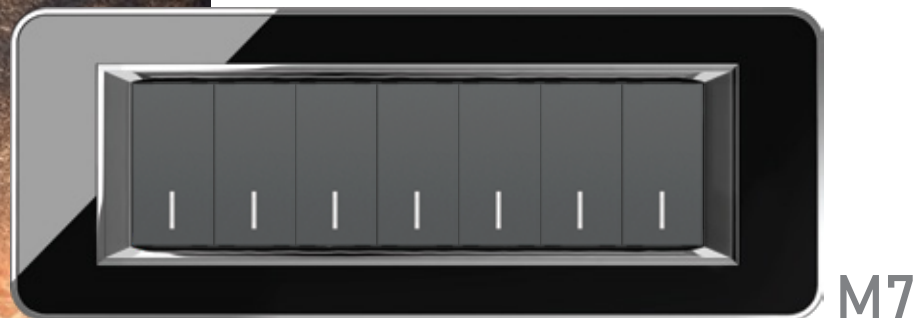

دایانا

DAYANA

در مدل‌های سیستما - دیاموند - دیاموند
کریستال و دایانا، ساختار ماژولار و طیف
گسترده رنگ‌های متالیک / گرم نیکل /
پلاستیک و همچنین تنوع در مکانیزم‌ها این
امکان را بوجود می‌آورد تا بر اساس طراحی
دلخواه خود با ترکیب فریم‌های M2 - M3 - M4
M7 - و رنگ‌های متنوع به زیبایی منزل و محل
کارتان بیافزاید.