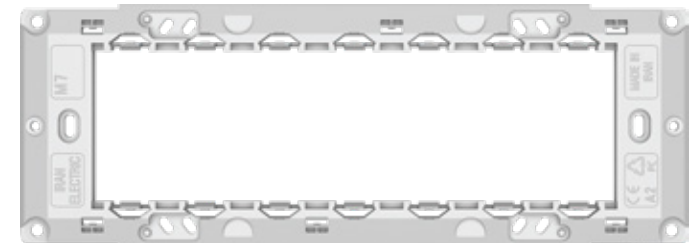

شاسی سیستما / دیاموند رنگی

M2

M3

M4

M7

Parma-s / Classic
پارما-s / کلاسیک

Parma
پارما

Flora
فلورا