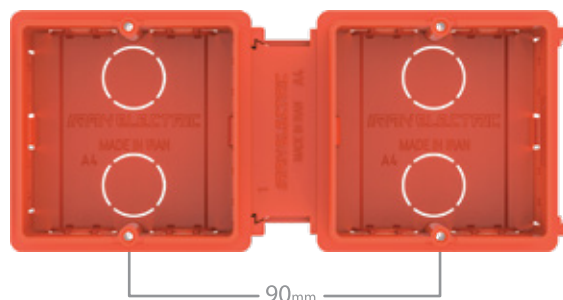

فاصله مرکز تا مرکز قوطی	موارد مصرف
71mm	دو خانه - سه خانه و چهار خانه
90mm	فریم های عمومی
96mm	فریم ها متال و شیشه (کریستال)

کاور IP44 ایران الیزه
IRAN-Elizeh/cover(IP44)

الیزه روکار
Elizeh/Surface mounting