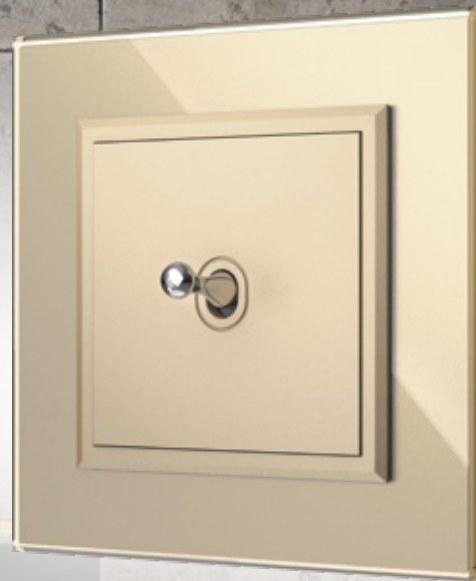

BRILLIANT CLASSIC