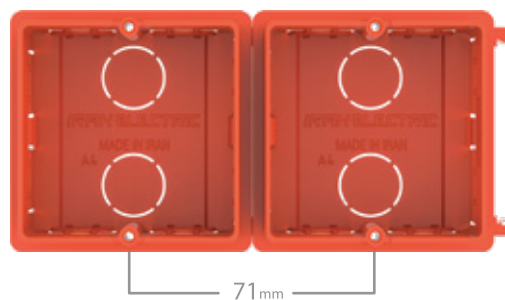

فاصله مرکز تا مرکز قوطی	موارد مصرف
71mm	دو خانه - سه خانه و چهار خانه
90mm	فریم های عمومی
96mm	فریم ها متال و شیشه (کریستال)

کاور IP44 ایران الیزه
IRAN-Elizeh/cover(IP44)

الیزه روکار
Elizeh/Surface mounting