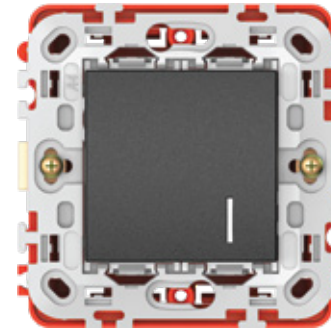

Installation guide

روش نصب

1

2

3

4

5

Special chassis for systema Painting /Diamond

شاسی سیستما / دیاموند رنگی

M2

M3

M4

M7