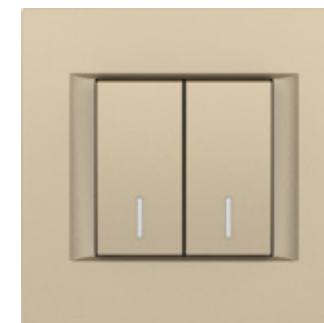

Diamond.Crystal
دیاموند / کریستال

Diamond. Painting
دیاموند / رنگی

بژ