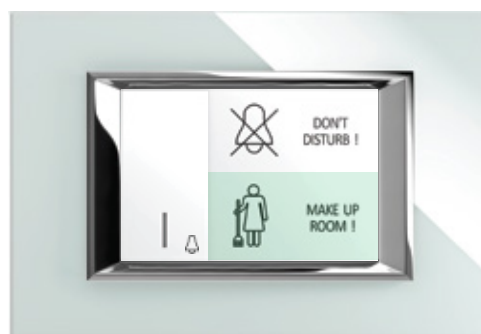

Diamond-Systema
Hotel ROOM SYSTEM
Card-Switch
سیستم های هتلی
کلید کارتی

M3