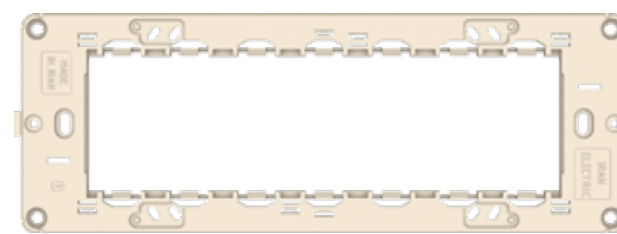

M2

M3

M4

M7

40mm

40mm

60mm

Diamond-Systema
Hotel ROOM SYSTEM
Card-Switch
سیستم های هتلی
کلید کارتی

M4

M3

M2

M2 نشانگر هتلی

M2 دکمه/شاسی

MODULAR MECHANISM M2
DIAMOND.DAYANA.SYSTEMA

مکانیزم های مازولار M2
دیاموند - دایانا - سیستما

M2 شارژر USB-PD