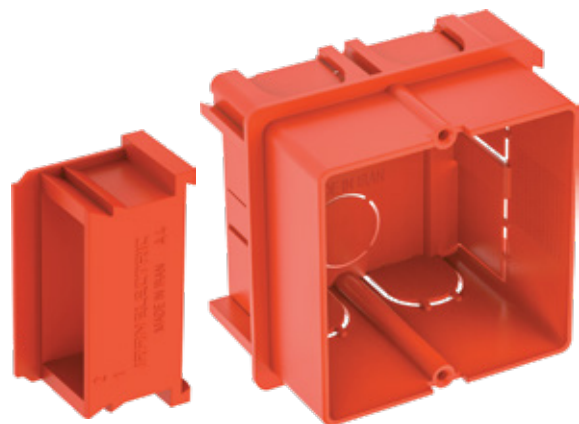

مناسب برای فضای بیرون . مقاوم در برابر پاشش آب در هر جهت به بدنه ، قطرات باران و گرد و غبار

قوطی و فاصله دهنده

box and Spacer

سری جدید قوطی های کلید و پریز با امکان قفل شدن کشویی برای نصب قاب های دوخانه - سه خانه و چهار خانه . استفاده از فاصله دهنده . برای یکنواختی در چیدمان فریم های متال و کریستال و سایر محصولات