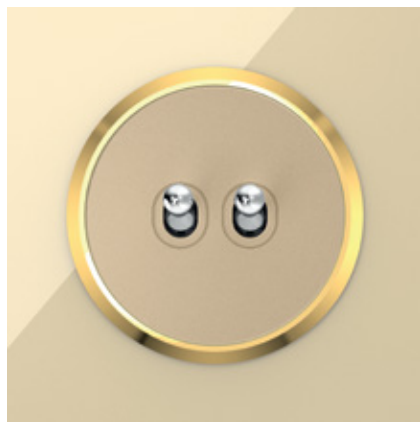

Espadana. **اسپادانا.**