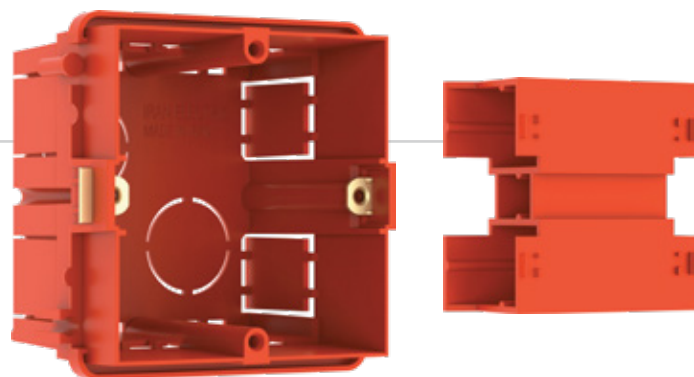

زغال سنگی

مشکی

قوطی و فاصله دهنده برای مدل های
سیستما و دیاموند رنگی

Box and Spacer for PAINTING DIAMOND and Systema Models

در مدل های سیستما و دیاموند رنگی برای نصب دو قوطی
ماژولار در کنار هم جهت ایجاد فاصله یکنواخت بین قاب
های M2-M3-M4 ، فاصله دهنده بایستی طبق شکل ذیل
در بین دو قوطی قرار داده شود.