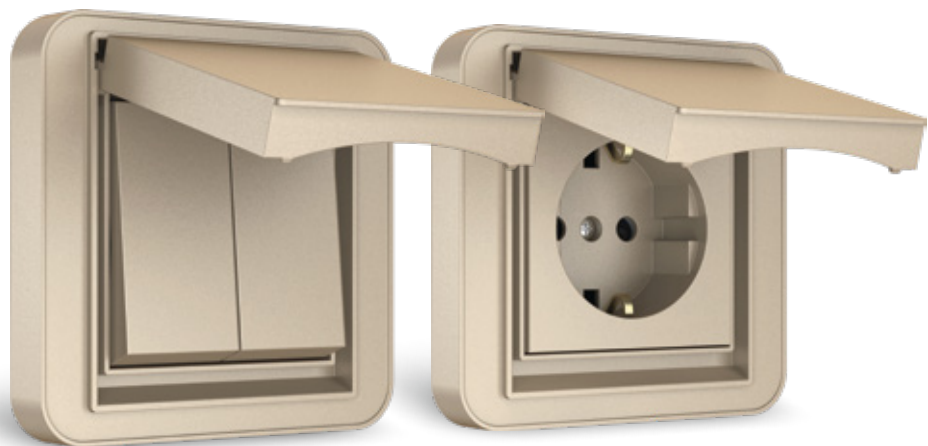

Aras.IP44
ارس / IP44

Brilliant.IP44
برلیان / IP44

نقره‌ای

مشکی

بژ

سفید

سفید

مناسب برای فضای بیرون . مقاوم در برابر پاشش آب در هر جهت به بدنه ، قطرات باران و گرد و غبار