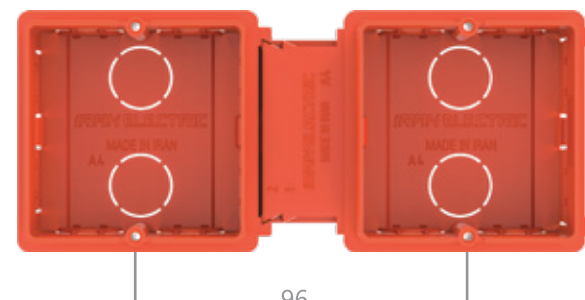

مناسب برای فضای بیرون . مقاوم در برابر پاشش آب در هر جهت به بدنه ، قطرات باران و گرد و غبار

قوطی و فاصله دهنده

box and Spacer

سری جدید قوطی های کلید و پریز با امکان قفل شدن کشویی برای نصب قاب های دوخانه - سه خانه و چهار خانه . استفاده از فاصله دهنده . برای یکنواختی در چیدمان فریم های متال و کریستال و سایر محصولات

فاصله مرکز تا مرکز قوطی	موارد مصرف
71mm	دو خانه - سه خانه و چهار خانه
90mm	فریم های عمومی
96mm	فریم ها متال و شیشه (کریستال)

کاور IP44 ایران الیزه
IRAN-Elizeh/cover(IP44)

الیزه روکار
Elizeh/Surface mounting