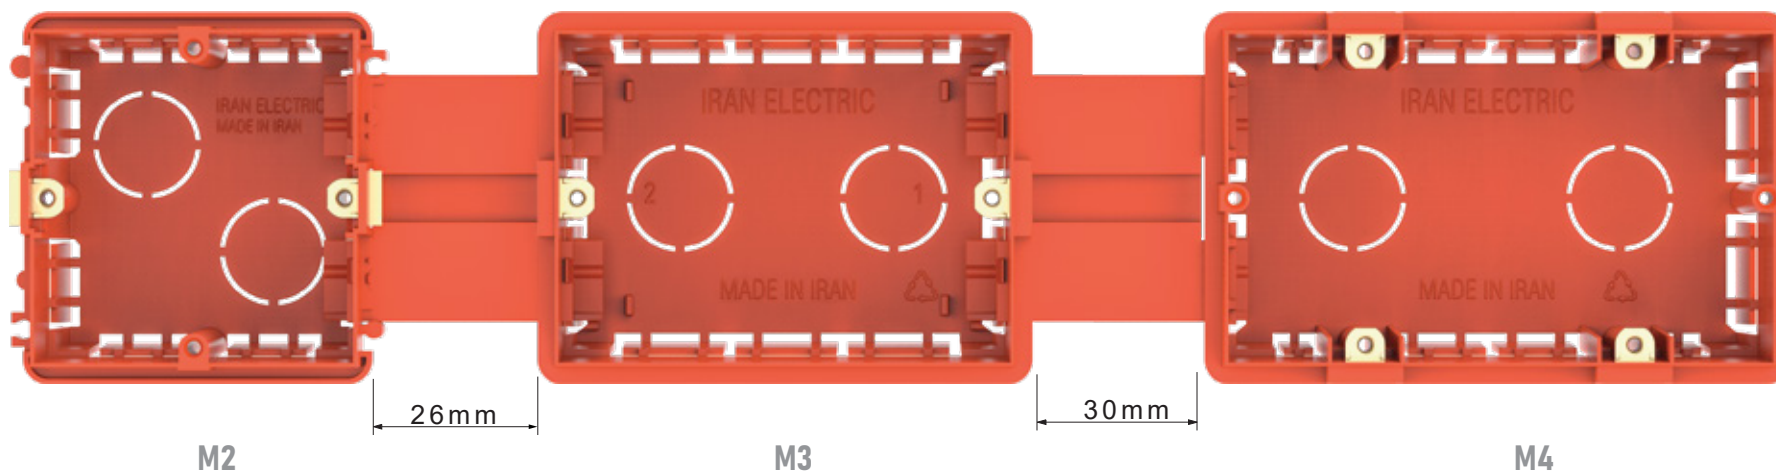

زغال سنگی

مشکی

قوطی و فاصله دهنده برای مدل های
سیستما و دیاموند رنگی

Box and Spacer for PAINTING DIAMOND and Systema Models

در مدل های سیستما و دیاموند رنگی برای نصب دو قوطی
ماژولار در کنار هم جهت ایجاد فاصله یکنواخت بین قاب
های M2-M3-M4 ، فاصله دهنده بایستی طبق شکل ذیل
در بین دو قوطی قرار داده شود.