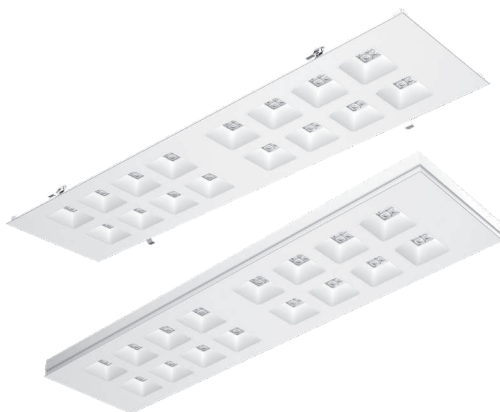

NEW

برلیانس ۳۰*۱۲۰

- * تنوع های توکار و روکار/آویز
- * پخش یکنواخت و متقارن نور
- * تامین آرامش بصری با لنز و شیدرهای پلی کربنات
- * **Low UGR**
- * طراحی مینیمال، ظریف و زیبا
- * تنوع رنگ نور ۴۰۰۰ و ۶۵۰۰ کلوین
- * **Flicker free**
- * تنوع ابعاد ۶۰*۶۰ و ۱۲۰*۳۰