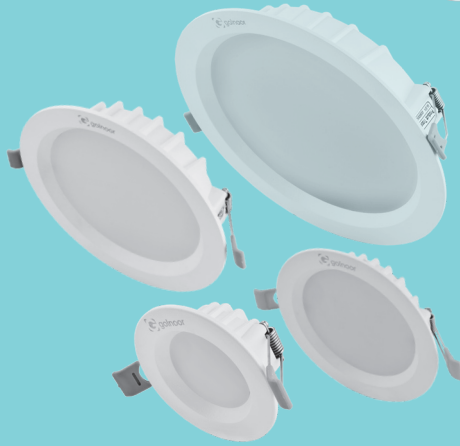

Indoor | LED Recessed Ceiling Light

Indoor | LED Recessed Ceiling Light

MAYA

چراغ سقفی توکار مایا

MARAL

چراغ سقفی توکار مارال

10/18/26/33 W

11/18/24/32/40 W

Cut-out: 10: 75⁺⁵₀ 18: 120⁺⁵₀ mm

Cut-out: 11: 80⁺⁵₀ 18: 120⁺⁵₀ mm

26: 160⁺⁵₀ 33: 200⁺⁵₀ mm

24: 160⁺⁵₀ 32: 200⁺⁵₀ mm

100/110/105/115 Lm/W

90/95/110/120/105 Lm/W

L₇₀ 70,000 hrs

L₇₀ 70,000 hrs

White Ral 9016

White Ral 9016

High PF

High PF