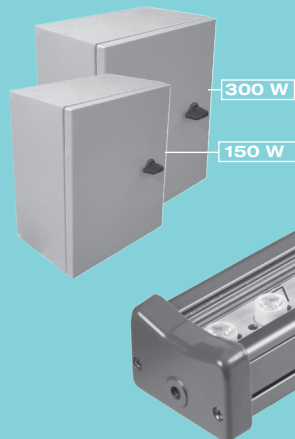

SATERN 2

چراغ خطی رشد گیاه ساترن 2

12/24/36 W

180~265/50~60 V-AC/Hz

L1000xW72.3xH65 - L670xW72.3xH65 - L350xW72.3xH65 mm

IP65

Red:660 Blue:450 nm

L₇₀ 70,000 hrs

SATERN 1

چراغ خطی رشد گیاه ساترن 1

30 W

L1000xW58xH69 mm

IP65

Red:660 Blue:450 nm

L₇₀ 70,000 hrs