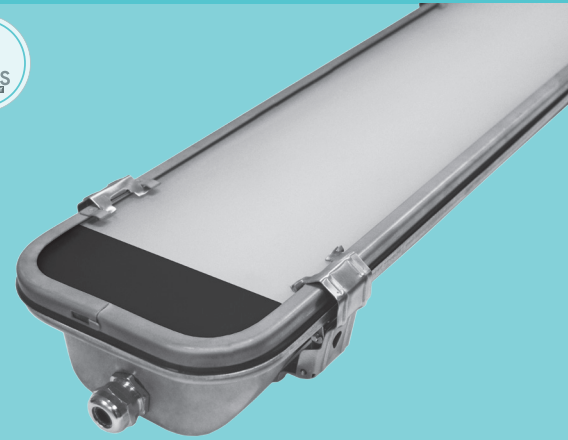

ATLANTIS 1

چراغ صنعتی آتلانتیس 1

18/36/48 W

IP65

120 Lm/W

L₇₀ 100,000 hrs

PolyCarbonate

ATLANTIS M

چراغ صنعتی آتلانتیس M

18/36 W

IP65

95 Lm/W

L₇₀ 100,000 hrs

Stainless Steel