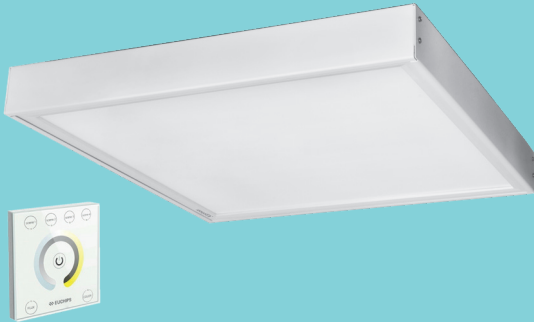

Indoor | LED Surface Ceiling and Pendant Light

Indoor | LED Surface Ceiling and Pendant Light

ARSHID (Tunable white)

چراغ سقفی روکار آرشید

ARSHID

چراغ سقفی روکار آرشید

50 W

36/54 W

L595xW595xH40 mm

L595xW595xH40 mm

120 Lm/W

120 Lm/W

L₇₀ 70,000 hrs

L₇₀ 70,000 hrs