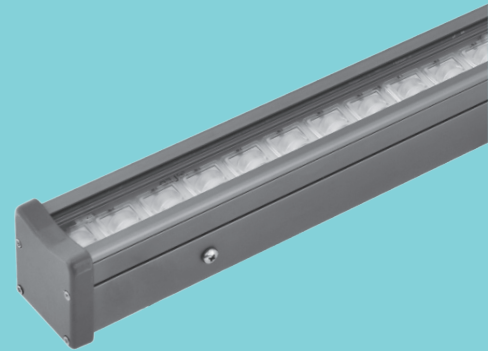

36 W

1000 mm

IP65

100 Lm/W

L₇₀ 70,000 hrs

Golden Champagne Anodized 1035

AZARAKHSH 4

چراغ خطی آذرخش 4 (RGB)