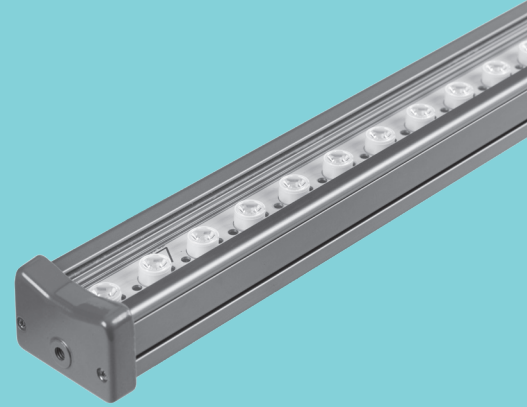

AZARAKHSH 3

چراغ خطی آذرخش 3

36 W

1000 mm

IP65

100 Lm/W

L₇₀ 70,000 hrs

Golden Champagne Anodized 1035