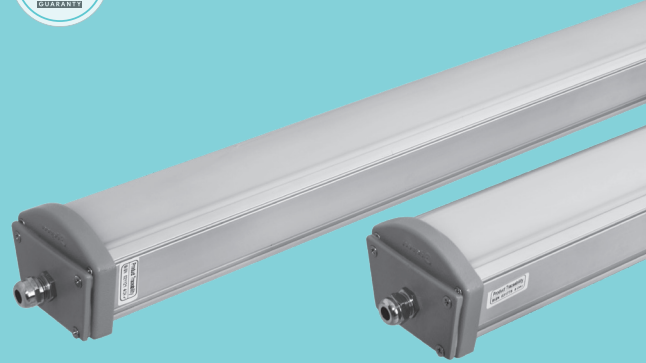

i Series
ماژول و بالاست یکپارچه