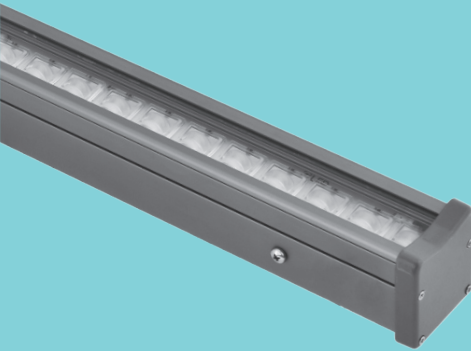

36 W

1000 mm

IP65

100 Lm/W

L₇₀ 70,000 hrs

Golden Champagne Anodized 1035

AZARAKHSH 4

چراغ خطی آذرخش 4 (RGB)