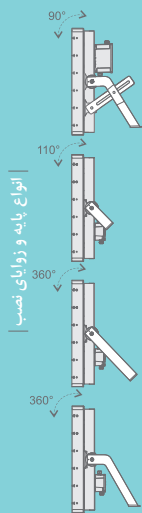

MATRIX CURVE

نورافکن ماتریس کمان