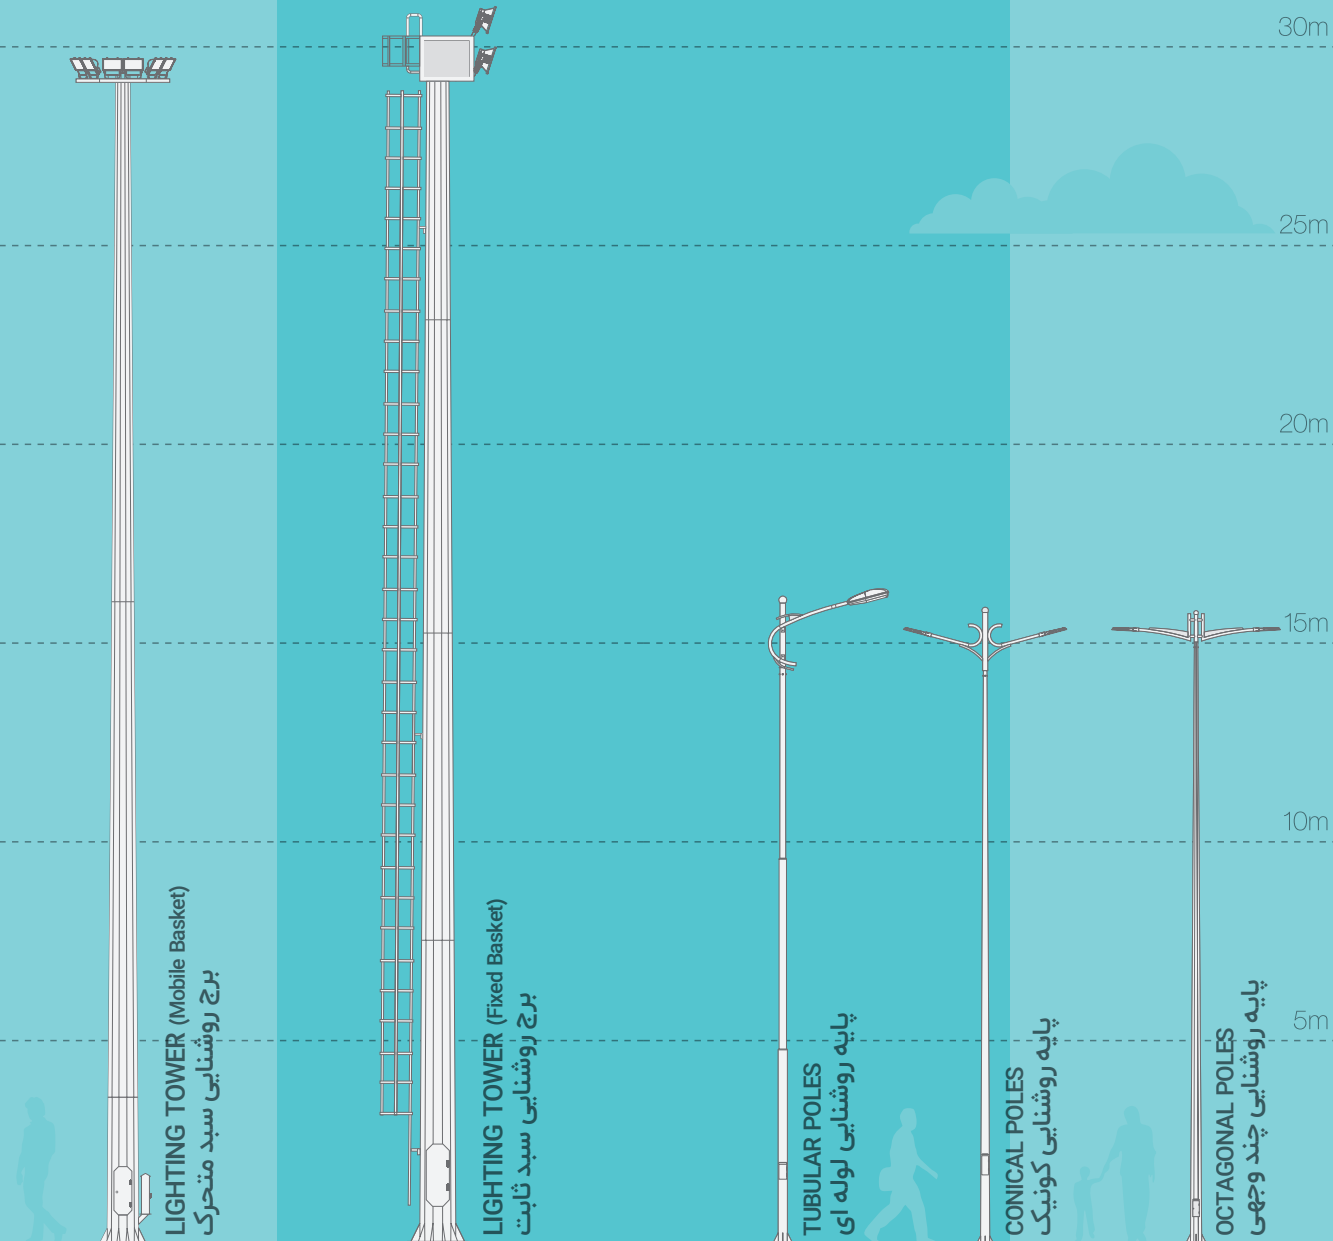

VISTA

چراغ نشان اضطراری ویستا

5 W

Charge time: 96 hrs

Discharge time: 3 hrs

70,000 hrs

سازه‌های فلزی

Poles | **Decorative Street Lighting Poles**

Poles | **Decorative Urban Lighting Poles**

DECORATIVE STREET LIGHTING POLES
پایه های تزئینی روشنایی خیابانی

DECORATIVE URBAN LIGHTING POLES
پایه های تزئینی روشنایی پارکی

12m

10m

8m

6m

3m