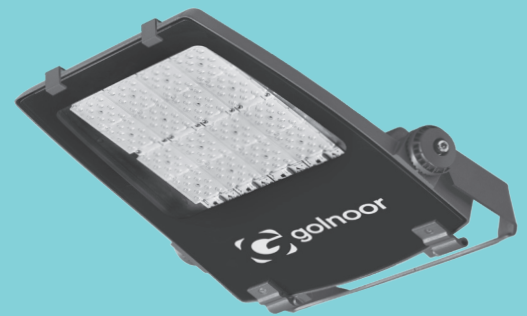

ARIEL 3
نورافکن آریل 3

125/150 W

IP66

130 Lm/W

L₇₀ 100,000 hrs

Grey Sanded Ral 7024