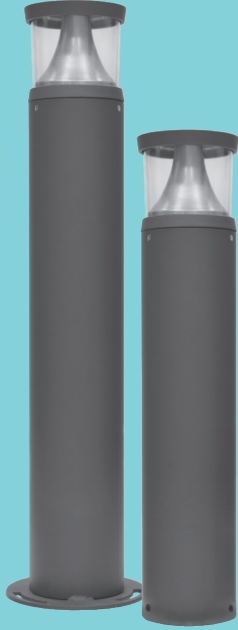

IP65

Pipe holder : Ø60 mm

115 Lm/W

L₇₀ 70,000 hrs

Grey Sanded Ral 7024

FANOOS
چراغ چمنی فانوس

18 W

IP65