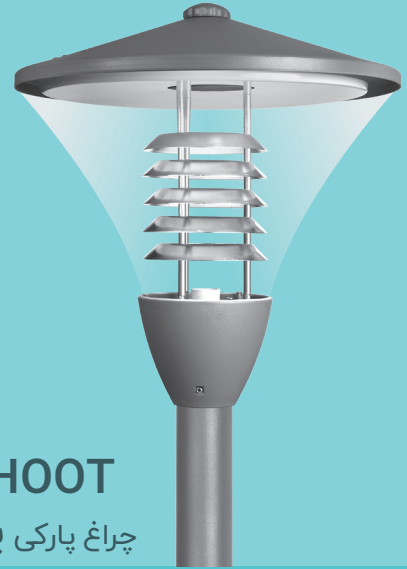

YAGHOOT
چراغ پارکی یاقوت

HPS: 35-50 W

HQL: 125 W

CFL: 23~60 W

IP65

Pipe holder : Ø60 mm

White wrinkle paint Ral **9016**

Grey Sanded Ral **7024** Black wrinkle paint Ral **9005**