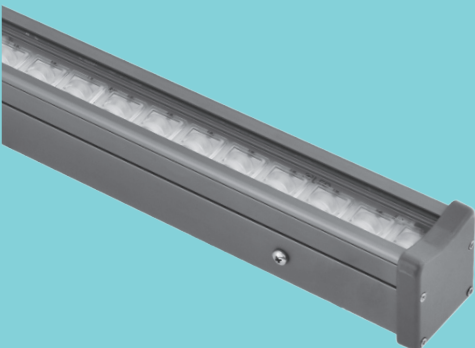

SATERN 2

چراغ خطی رشد گیاه ساترن 2

12/24/36 W

180~265/50~60 V-AC/Hz

L1000xW72.3xH65 - L670xW72.3xH65 - L350xW72.3xH65 mm

IP65

Red:660 Blue:450 nm

L₇₀ 70,000 hrs

SATERN 1

چراغ خطی رشد گیاه ساترن 1

30 W

L1000xW58xH69 mm

IP65

Red:660 Blue:450 nm

L₇₀ 70,000 hrs