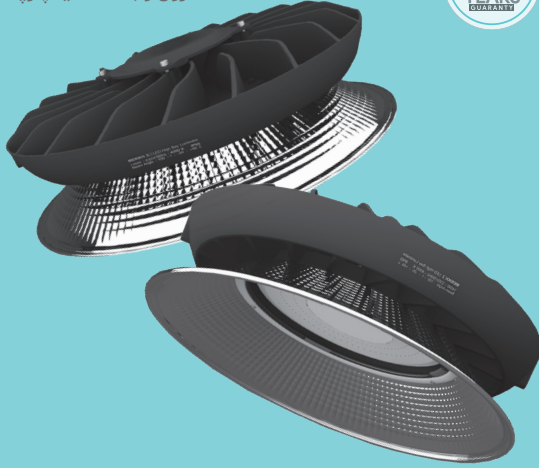

Indoor | LED Industrial Lighting

Indoor | LED Industrial Lighting

i Series
ماژول و بالاست یکپارچه