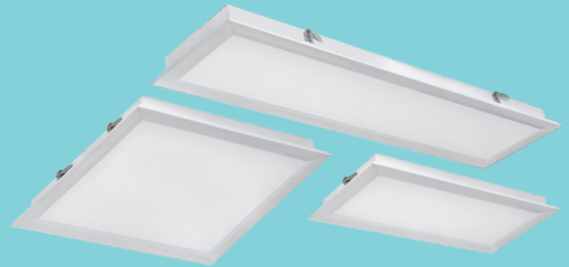

SATERN 1

چراغ خطی رشد گیاه ساترن 1

30 W

L1000xW58xH69 mm

IP65

Red:660 Blue:450 nm

L₇₀ 70,000 hrs

POLARIS (9cm)