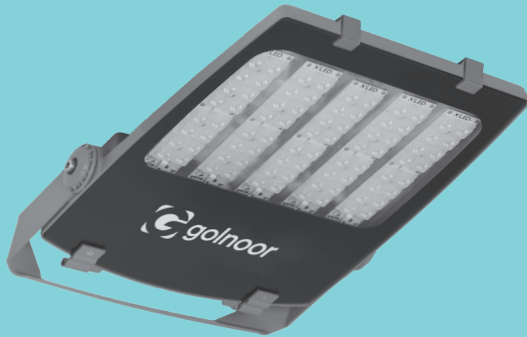

Grey Sanded Ral 7024

ARIEL 1
نورافکن آریل 1

35/50 W

IP66

125 Lm/W

L₇₀ 100,000 hrs

Grey Sanded Ral 7024

ARIEL 4
نورافکن آریل 4