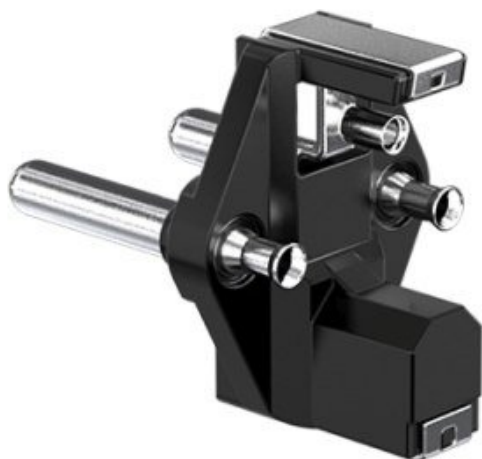

تعداد در کارتن	قیمت (ریال)	نام کالا	مغزی دوشاخه غیر قابل تعویض
۱۰۰۰	۶۸,۰۰۰	مغزی دوشاخه ۱۶ آمپر غیر قابل تعویض ارتدار	
۱۲۵۰	۴۸,۰۰۰	مغزی دوشاخه ۱۰ آمپر غیر قابل تعویض بدون ارت	
۱۰۰۰	۷۵,۰۰۰	مغزی دوشاخه ۱۶ آمپر ارتدار مدل فرانسوی غیر قابل تعویض	

مغزی دوشاخه غیر قابل تعویض