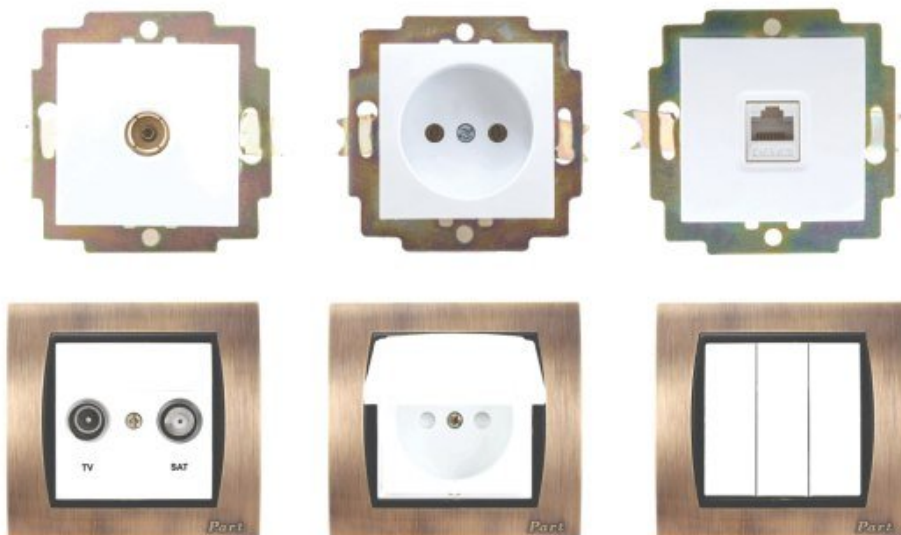

مکانیزم کلید و پریز بدون صفحه و بدون قاب آذین

قیمت (ریال)	کد کالا	تعداد در جور	تعداد در کارتن	قیمت (ریال)	کد کالا	توضیحات
-	-	-	۲۰۰	۱۹۶,۰۰۰	۴۰۴۰	مکانیزم کلید و پریز جور با مغزی سرامیک آذین
-	-	-	۲۰۰	۱۸۴,۰۰۰	۴۰۳۹	مکانیزم کلید و پریز جور با مغزی پلی کربنات آذین
۱۵۳,۰۰۰	۵۸۳۷	۸۰	۲۰۰	۱۷۸,۰۰۰	۴۰۲۱	مکانیزم پریز بدون ارت سفید با مغزی پلی کربنات آذین
۱۹۰,۰۰۰	۵۸۳۶	-	۲۰۰	۲۱۳,۰۰۰	۴۰۲۲	مکانیزم پریز ارت دار سفید با مغزی پلی کربنات آذین
۱۷۲,۰۰۰	۵۸۱۳	۸۰	۲۰۰	۱۹۷,۰۰۰	۴۰۲۳	مکانیزم پریز بدون ارت با مغزی سرامیک آذین
۲۱۰,۰۰۰	۵۸۳۸	-	۲۰۰	۲۳۳,۰۰۰	۴۰۲۴	مکانیزم پریز ارت دار با مغزی سرامیکی سفید آذین
۲۰۰,۰۰۰	۵۱۳۴	-	۲۰۰	۲۲۸,۰۰۰	۴۱۰۷	مکانیزم پریز دربدار با قفل کودک
۲۳۰,۰۰۰	۵۱۱۳	-	۲۰۰	۲۶۱,۰۰۰	۴۱۰۸	مکانیزم پریز ارتدار دربدار با قفل کودک
۱۵۰,۰۰۰	۵۸۴۰	۵۰	۲۰۰	۱۷۵,۰۰۰	۴۰۱۱	مکانیزم کلید تک پل سفید آذین
۱۸۰,۰۰۰	۵۸۴۱	۳۰	۲۰۰	۲۰۱,۰۰۰	۴۰۱۲	مکانیزم کلید دو پل سفید آذین
۳۵۲,۰۰۰	۵۸۵۴	-	۲۰۰	۳۷۷,۰۰۰	۴۰۱۳	مکانیزم کلید سه پل سفید آذین
۱۵۴,۰۰۰	۵۸۴۳	-	۲۰۰	۱۷۹,۰۰۰	۴۰۱۴	مکانیزم کلید زنگ سفید آذین
۱۵۴,۰۰۰	۵۸۴۷	-	۲۰۰	۱۷۹,۰۰۰	۴۰۱۵	مکانیزم کلید راه پله سفید آذین
۱۷۰,۰۰۰	۵۸۴۲	۲۰	۲۰۰	۱۹۳,۰۰۰	۴۰۱۶	مکانیزم کلید تبدیل سفید آذین
۷۷۰,۰۰۰	۵۸۵۲	-	۱۰۰	۸۰۵,۰۰۰	۴۱۴۴	مکانیزم کلید دیمر سفید آذین
۳۵۲,۰۰۰	۵۸۵۳	-	۱۰۰	۳۷۷,۰۰۰	۴۰۲۰	مکانیزم کلید کولر سفید آذین
۴۸۰,۰۰۰	-	-	۱۰۰	۵۰۴,۰۰۰	۶۵۴۴	مکانیزم کولر چهار پل با کلید ON و OFF
۲۵۰,۰۰۰	۵۸۴۹	-	۲۰۰	۲۷۶,۰۰۰	۴۰۲۷	مکانیزم تلفن دو سوکت سفید آذین
۱۷۰,۰۰۰	۵۸۴۶	۱۰	۲۰۰	۱۹۲,۰۰۰	۴۰۲۸	مکانیزم تلفن دو منظوره سفید آذین
۴۴۵,۰۰۰	۵۸۴۸	-	۲۰۰	۴۶۰,۰۰۰	۴۰۲۹	مکانیزم پورت شبکه سفید آذین
۳۴۵,۰۰۰	۷۲۳۲	-	۲۰۰	۳۷۰,۰۰۰	۴۰۰۸	مکانیزم کلید کراکس سفید آذین
۱۷۱,۰۰۰	۵۸۵۱	-	۲۰۰	۱۹۶,۰۰۰	۴۰۰۹	مکانیزم کلید ملودی سفیدی آذین
۱۷۰,۰۰۰	۵۸۳۴	۱۰	۲۰۰	۱۹۲,۰۰۰	۴۰۲۵	مکانیزم پریز آنتن سفید آذین