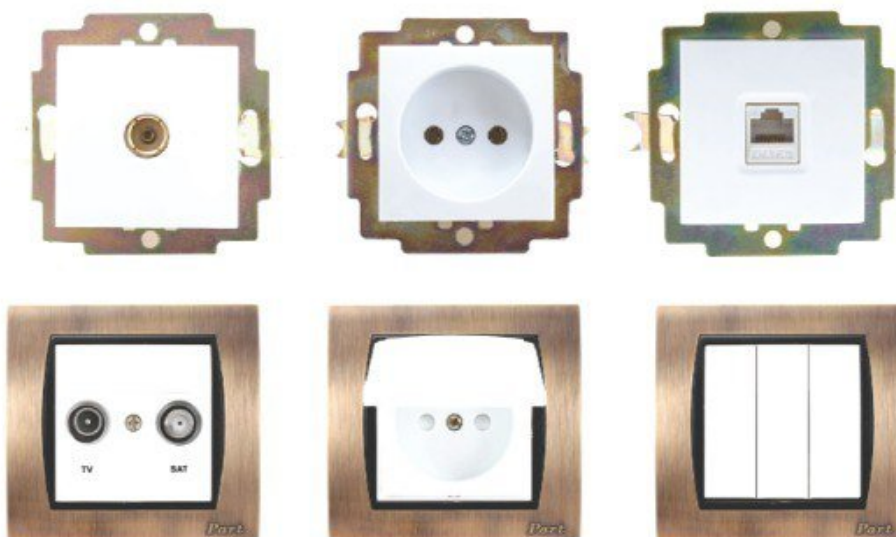

مکانیزم کلید و پریز با صفحه و بدون قاب آذین