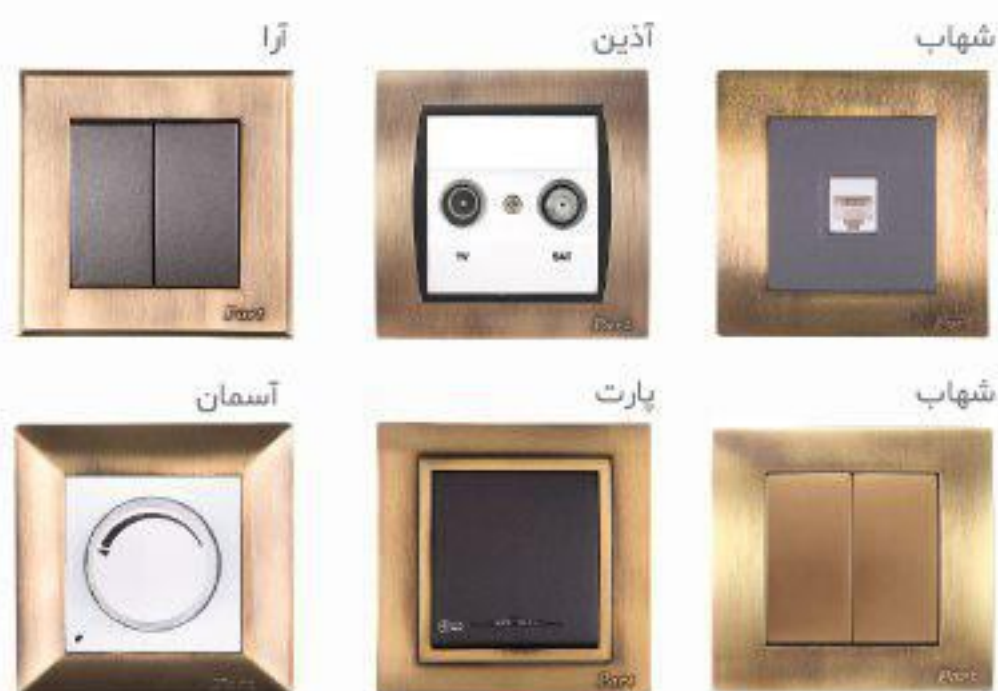

قیمت (ریال)	کد کالا	دیگر قاب های برنزی
۲۰۰,۰۰۰	۵۷۹۸	قاب برنزی پارت
۲۰۰,۰۰۰	۵۳۳۴	قاب برنزی آسمان
۲۴۰,۰۰۰	۶۵۱۶	قاب برنزی آذین
۲۰۰,۰۰۰	۵۷۷۵	قاب برنزی آرا
۲۰۰,۰۰۰	۵۸۱۸	قاب برنزی شهاب